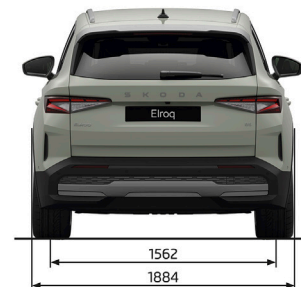

20" Asterion Black

Janúar 2025. Gert með fyrirvara um prentvillur. HEKLA áskilur sér rétt til breytinga á verði og búnaði án fyrirvara.