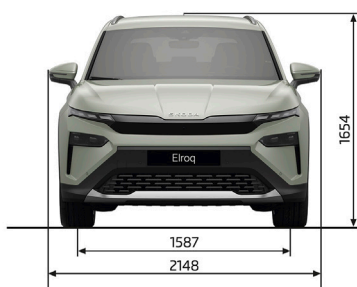

20" Asterion Black

Janúar 2025. Gert með fyrirvara um prentvillur. HEKLA áskilur sér rétt til breytinga á verði og búnaði án fyrirvara.