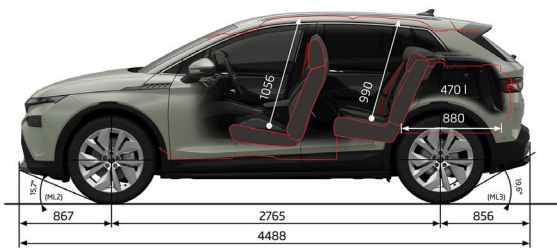

→ Felgur

Janúar 2025. Gert með fyrirvara um prentvillur. HEKLA áskilur sér rétt til breytinga á verði og búnaði án fyrirvara.