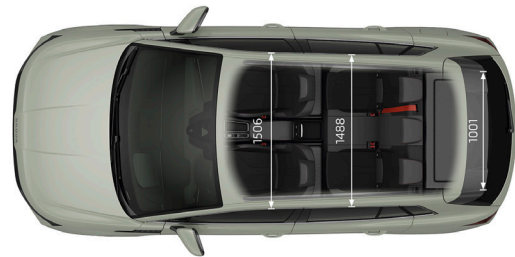

→ Felgur

Janúar 2025. Gert með fyrirvara um prentvillur. HEKLA áskilur sér rétt til breytinga á verði og búnaði án fyrirvara.